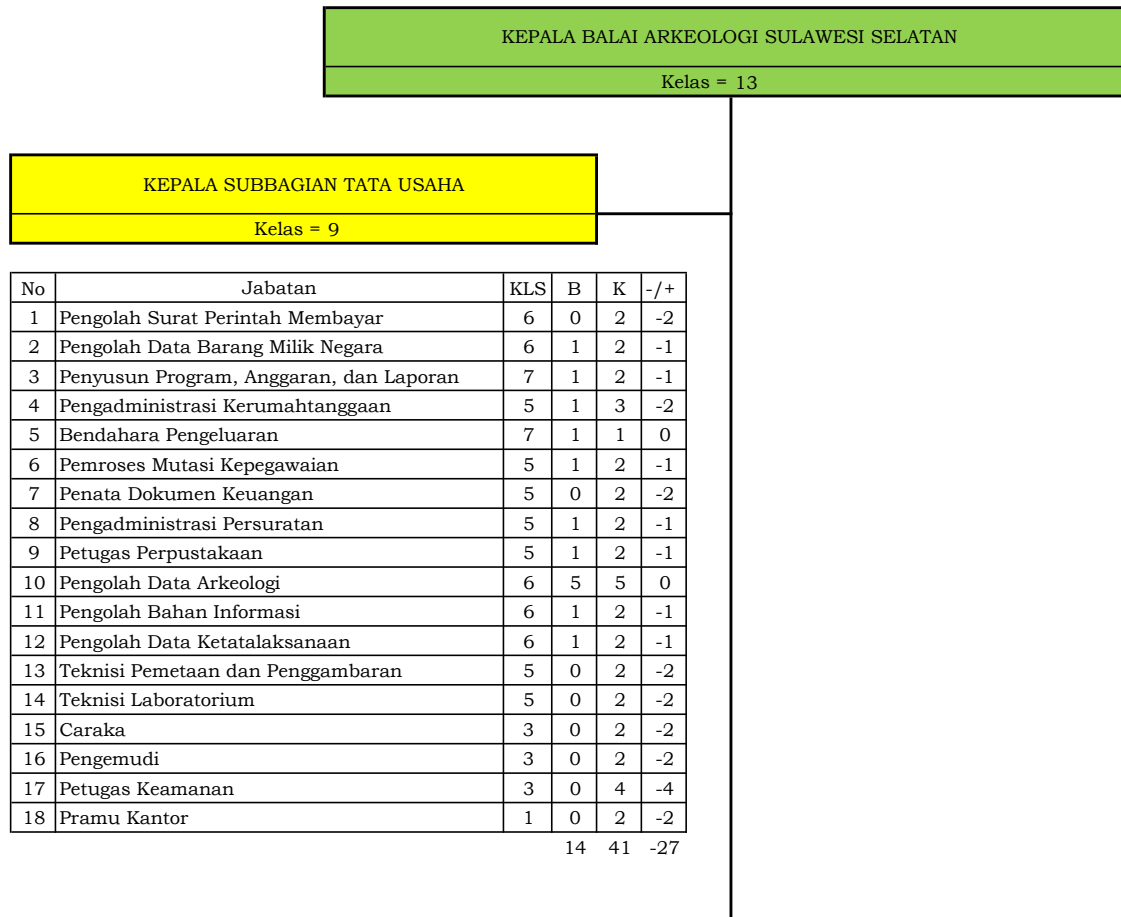

177. PETA JABATAN BALAI ARKEOLOGI SULAWESI SELATAN

Rekapitulasi	Jumlah		
	B	K	-/+
E-2	0	0	0
E-3	1	1	0
E-4	1	1	0
JFT	3	13	-10
JFU	14	41	-27
	19	56	-37